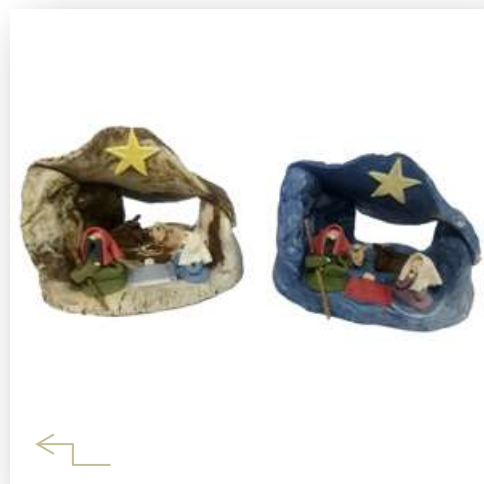

Pessebres
Belenes
Nativity scene

096004-3
7x9x4cm

19€

096004-4
5x8x6cm

19€

CERÀMICA VILLEGAS

NADAL NAVIDAD CHRISTMAS
SERIE 096

Pessebres
Belenes
Nativity scene