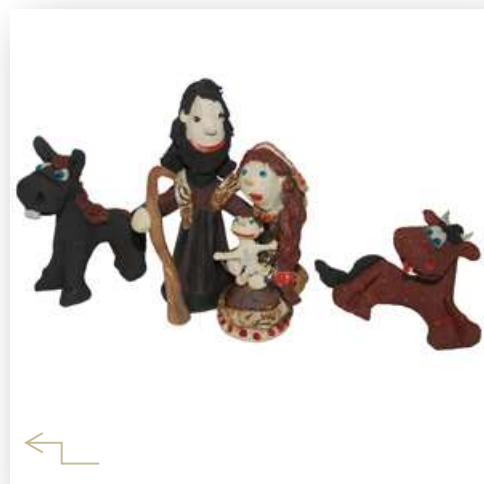

CERÀMICA VILLEGAS

NADAL NAVIDAD CHRISTMAS
SERIE 066

Pessebres
Belenes
Nativity scene

066019
17x7x4cm

48€ 2p

066020
17x7x4cm

60€ 4p

NADAL NAVIDAD CHRISTMAS
SERIE 066